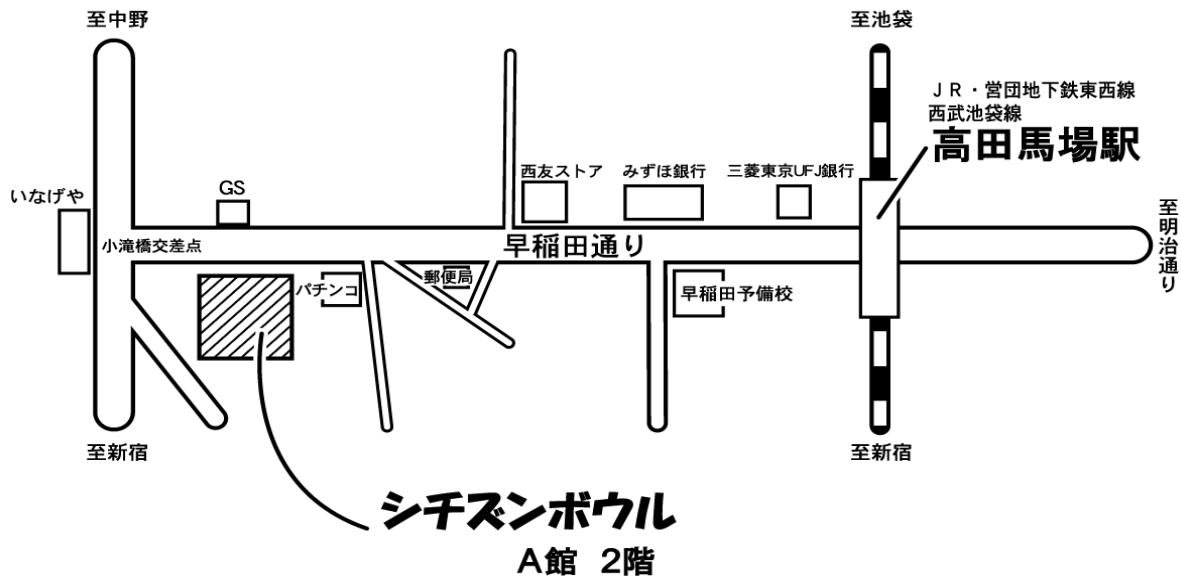

18時30分～

場所

シチズンボウル

(東京・高田馬場 地図裏面)

参加費 3,500円

お問合せは全損保書記局まで

03-3551-7131 Mail:info@niu.or.jp

全損保組対部・地域協働会東京

会場地図

シチズンボウル

住所 東京都新宿区高田馬場 4-29-27
電話 03 (3363) 2215
アクセス 高田馬場駅から徒歩 10 分
JR線・・・早稲田口
西武新宿線・・・早稲田通り口
東京メトロ東西線・・・1番出口

地協東京に参加しませんか

「地協東京 News」では、これからも、
さまざまな「あつまる場」の
企画、案内を発信していきます。
毎月第3水曜日の19:00～、
全損保本部書記局で集まっています。
職場で起きている問題や悩み、春闘などタイムリーな意見交換の場
にどなたでもご参加いただける場です。
今回は、12月19日（水）19時からです。お待ちしております！